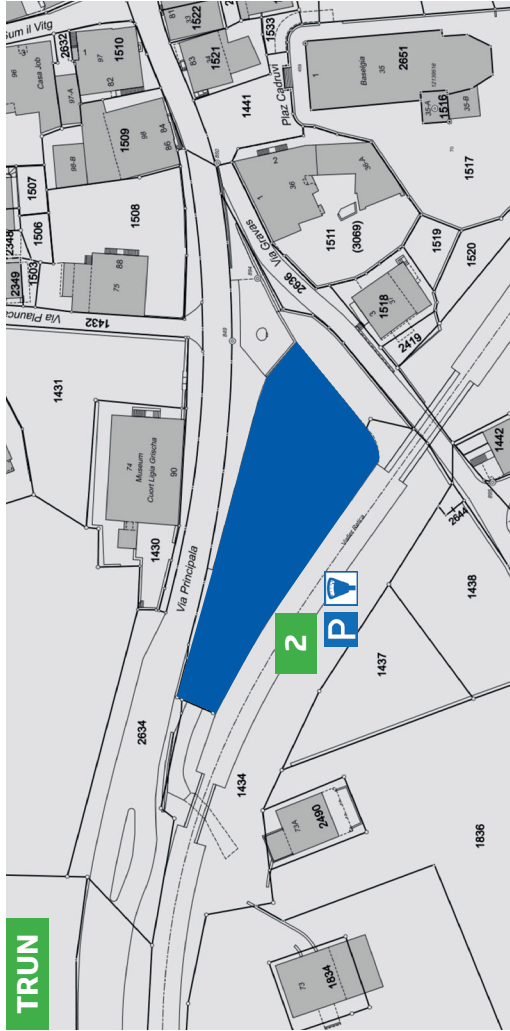

TRUN

Sistem da parcar

Numera	Num	Temps gratuit da parcar	Taxa per ura	Scamond da parcar duront la notgigl unviern	Lubiu da parcar cun carta
2	Cuort Ligia Grischa	3 uras	frs. 1.-	na	gie