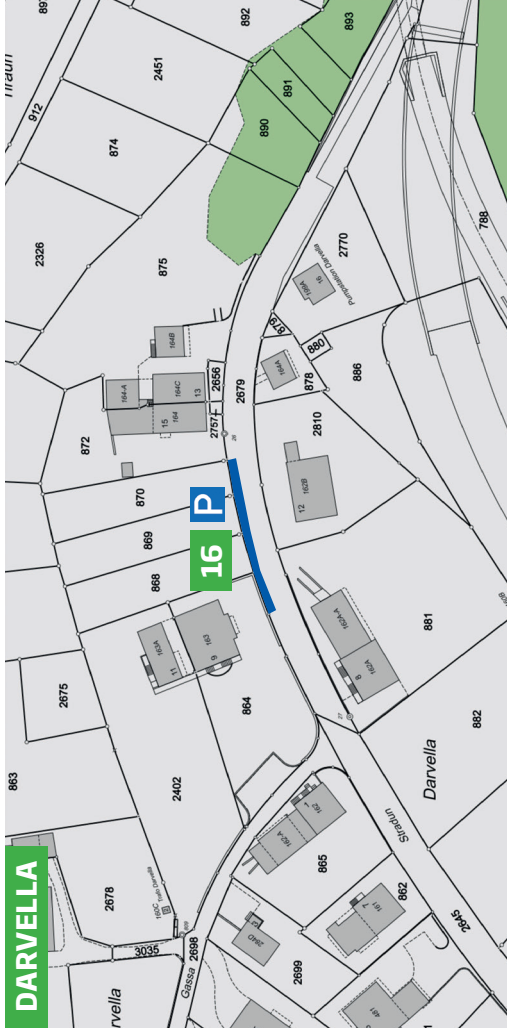

Sistem da parcar

Numera	Num	Temps gratuit da parcar	Taxa per ura	Scamond da parcar durant la notgigl unviern	Lubiu da parcar cun carta
16	Stradun nord dalla via	5 uras	frs.0.40	na	gie